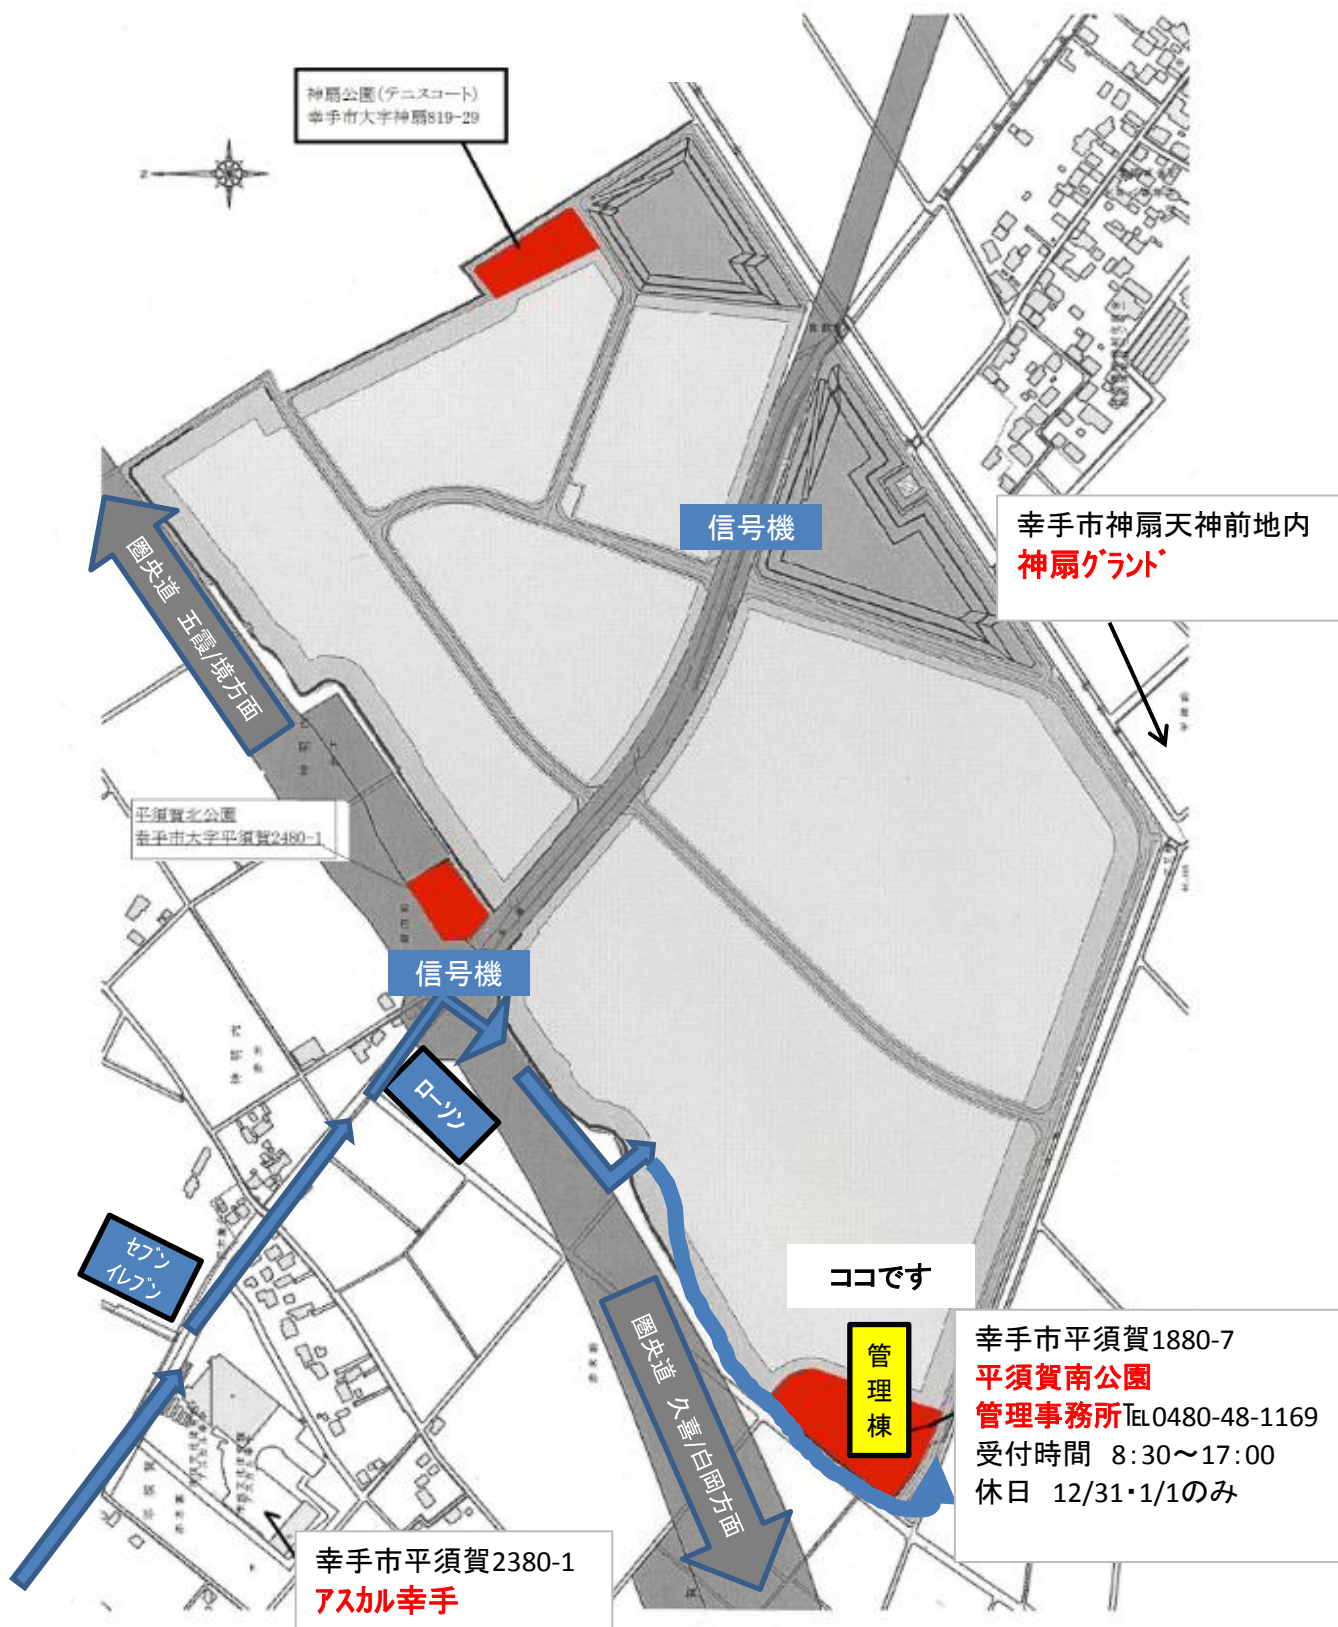

平須賀南公園《管理事務所》への行き方

*アスカル幸手方面から